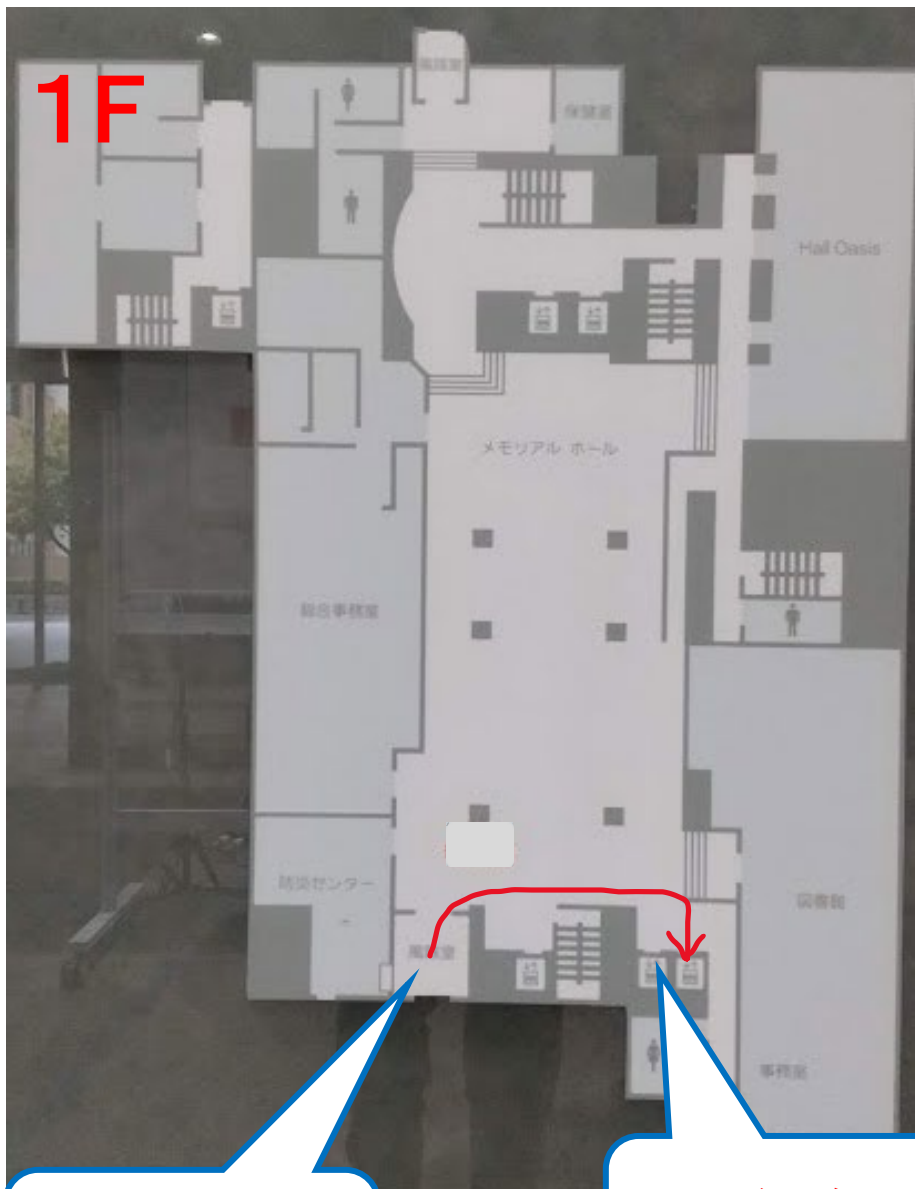

懇親会会場 CANAL CAFF

交通アクセス

<JR飯田橋駅>

総武線	飯田橋駅西口より徒歩約5分
-----	---------------

<地下鉄飯田橋駅>

東西線	飯田橋駅JR駅口 (A4) より徒歩約6分
有楽町線	飯田橋駅牛込口 (B2a) より徒歩約6分
南北線	飯田橋駅牛込口 (B2a) より徒歩約6分
都営大江戸線	飯田橋駅牛込口 (B2a) より徒歩約6分

<地下鉄九段下駅>

東西線	九段下駅1、7番出口より徒歩約8分
都営新宿線	九段下駅1番出口より徒歩約8分
半蔵門線	九段下駅1番出口より徒歩約8分

日本歯科大学

エレベーターで
5階へ