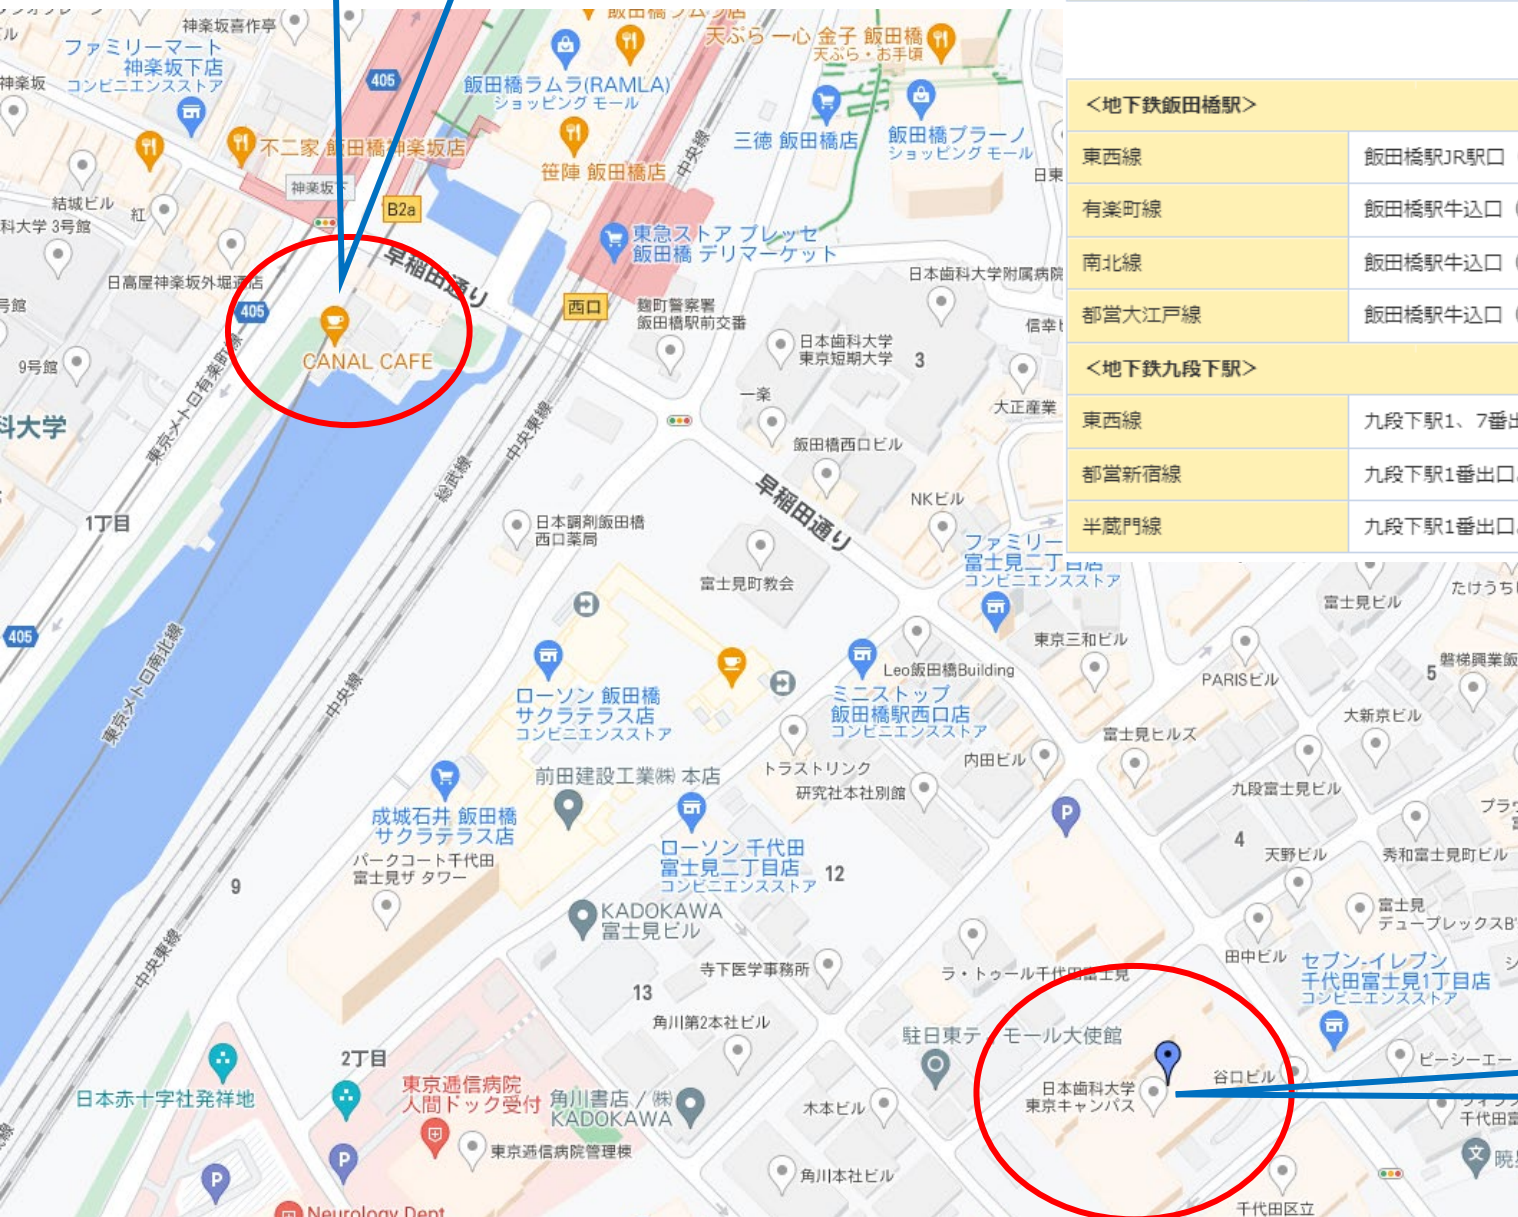

懇親会会場 CANAL CAFF

交通アクセス

<JR飯田橋駅>

総武線	飯田橋駅西口より徒歩約5分
-----	---------------

<地下鉄飯田橋駅>

東西線	飯田橋駅JR駅口 (A4) より徒歩約6分
有楽町線	飯田橋駅牛込口 (B2a) より徒歩約6分
南北線	飯田橋駅牛込口 (B2a) より徒歩約6分
都営大江戸線	飯田橋駅牛込口 (B2a) より徒歩約6分

<地下鉄九段下駅>

東西線	九段下駅1、7番出口より徒歩約8分
都営新宿線	九段下駅1番出口より徒歩約8分
半蔵門線	九段下駅1番出口より徒歩約8分

日本歯科大学

エレベーターで
5階へ